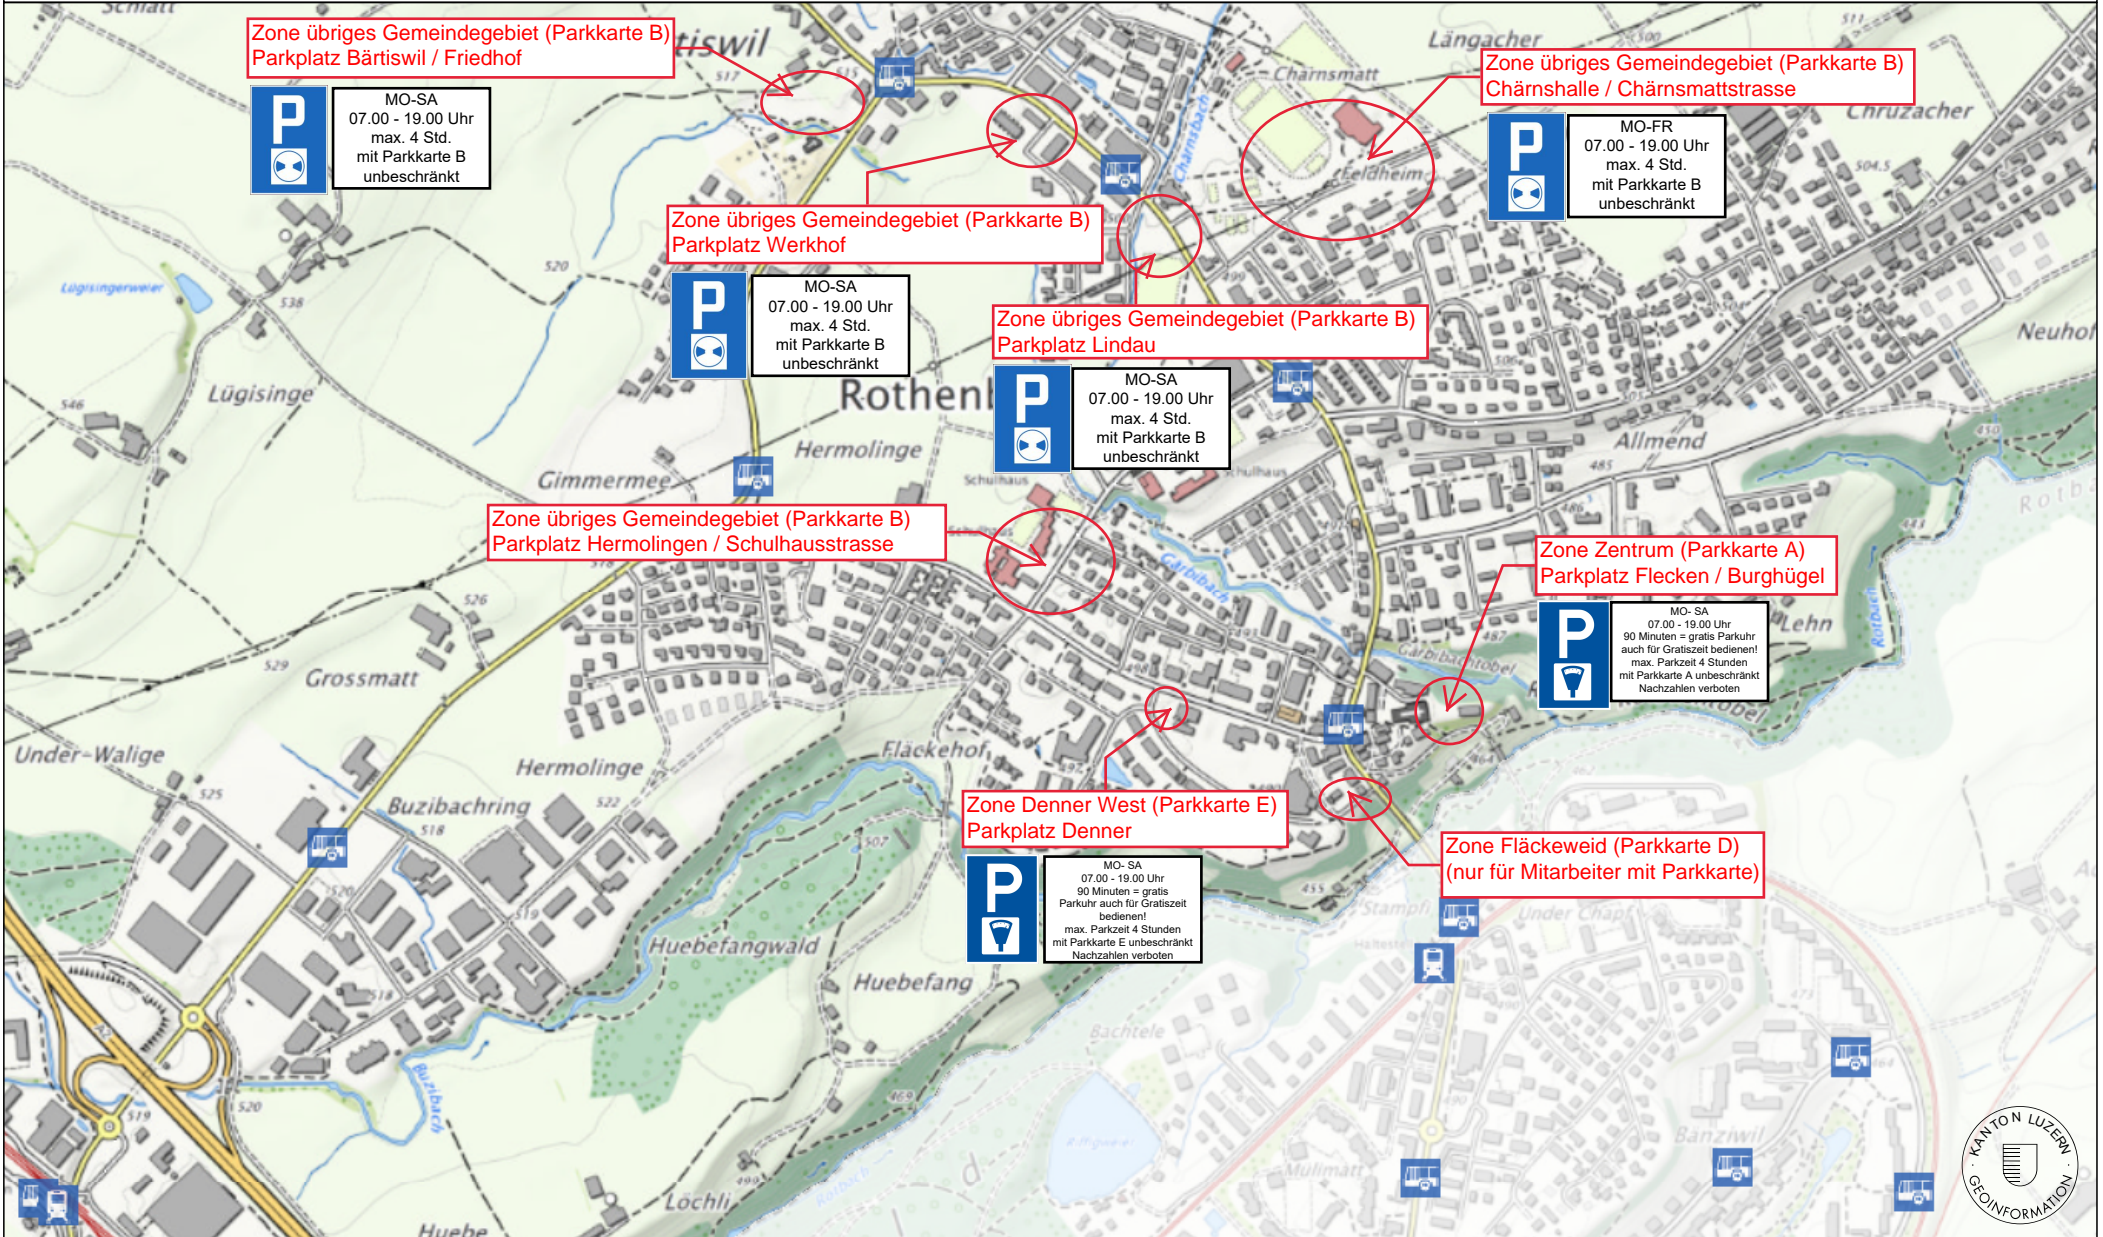

Geoportal Rothenburg

ein Angebot von www.raumdatenpool.ch

11.11.2019

GEMEINDE ROTHENBURG

MO- SA
07.00 - 19.00 Uhr
90 Minuten = gratis
Parkuhr auch für Gratiszeit
bedienen!
max. Parkzeit 4 Stunden
mit Parkkarte A unbeschränkt
Nachzahlen verboten

Zone Zentrum (Parkkarte A)
Parkplatz Burghügel

MO-SA
07.00 - 19.00 Uhr
max. 4 Std. mit
Parkkarte B
unbeschränkt

Zone übriges Gemeindegebiet (Parkkarte B)
Parkplatz Bärtiswil / Friedhof

MO-SA
07.00 - 19.00 Uhr
max. 4 Std. mit
Parkkarte B
unbeschränkt

Zone übriges Gemeindegebiet (Parkkarte B)
Chärnshalle / Chärnsmattstrasse

Zone übriges Gemeindegebiet (Parkkarte B)
Parkplatz Werkhof

MO-SA
07.00 - 19.00 Uhr
max. 4 Std. mit
Parkkarte B
unbeschränkt

MO-SA
07.00 - 19.00 Uhr
max. 4 Std. mit
Parkkarte B
unbeschränkt

Zone übriges Gemeindegebiet (Parkkarte B)
Parkplatz Lindau

Zone Denner West (Parkkarte E)
Parkplatz Denner

MO- SA
07.00 - 19.00 Uhr
90 Minuten = gratis
Parkuhr auch für Gratiszeit
bedienen!
max. Parkzeit 4 Stunden
mit Parkkarte E unbeschränkt
Nachzahlen verboten