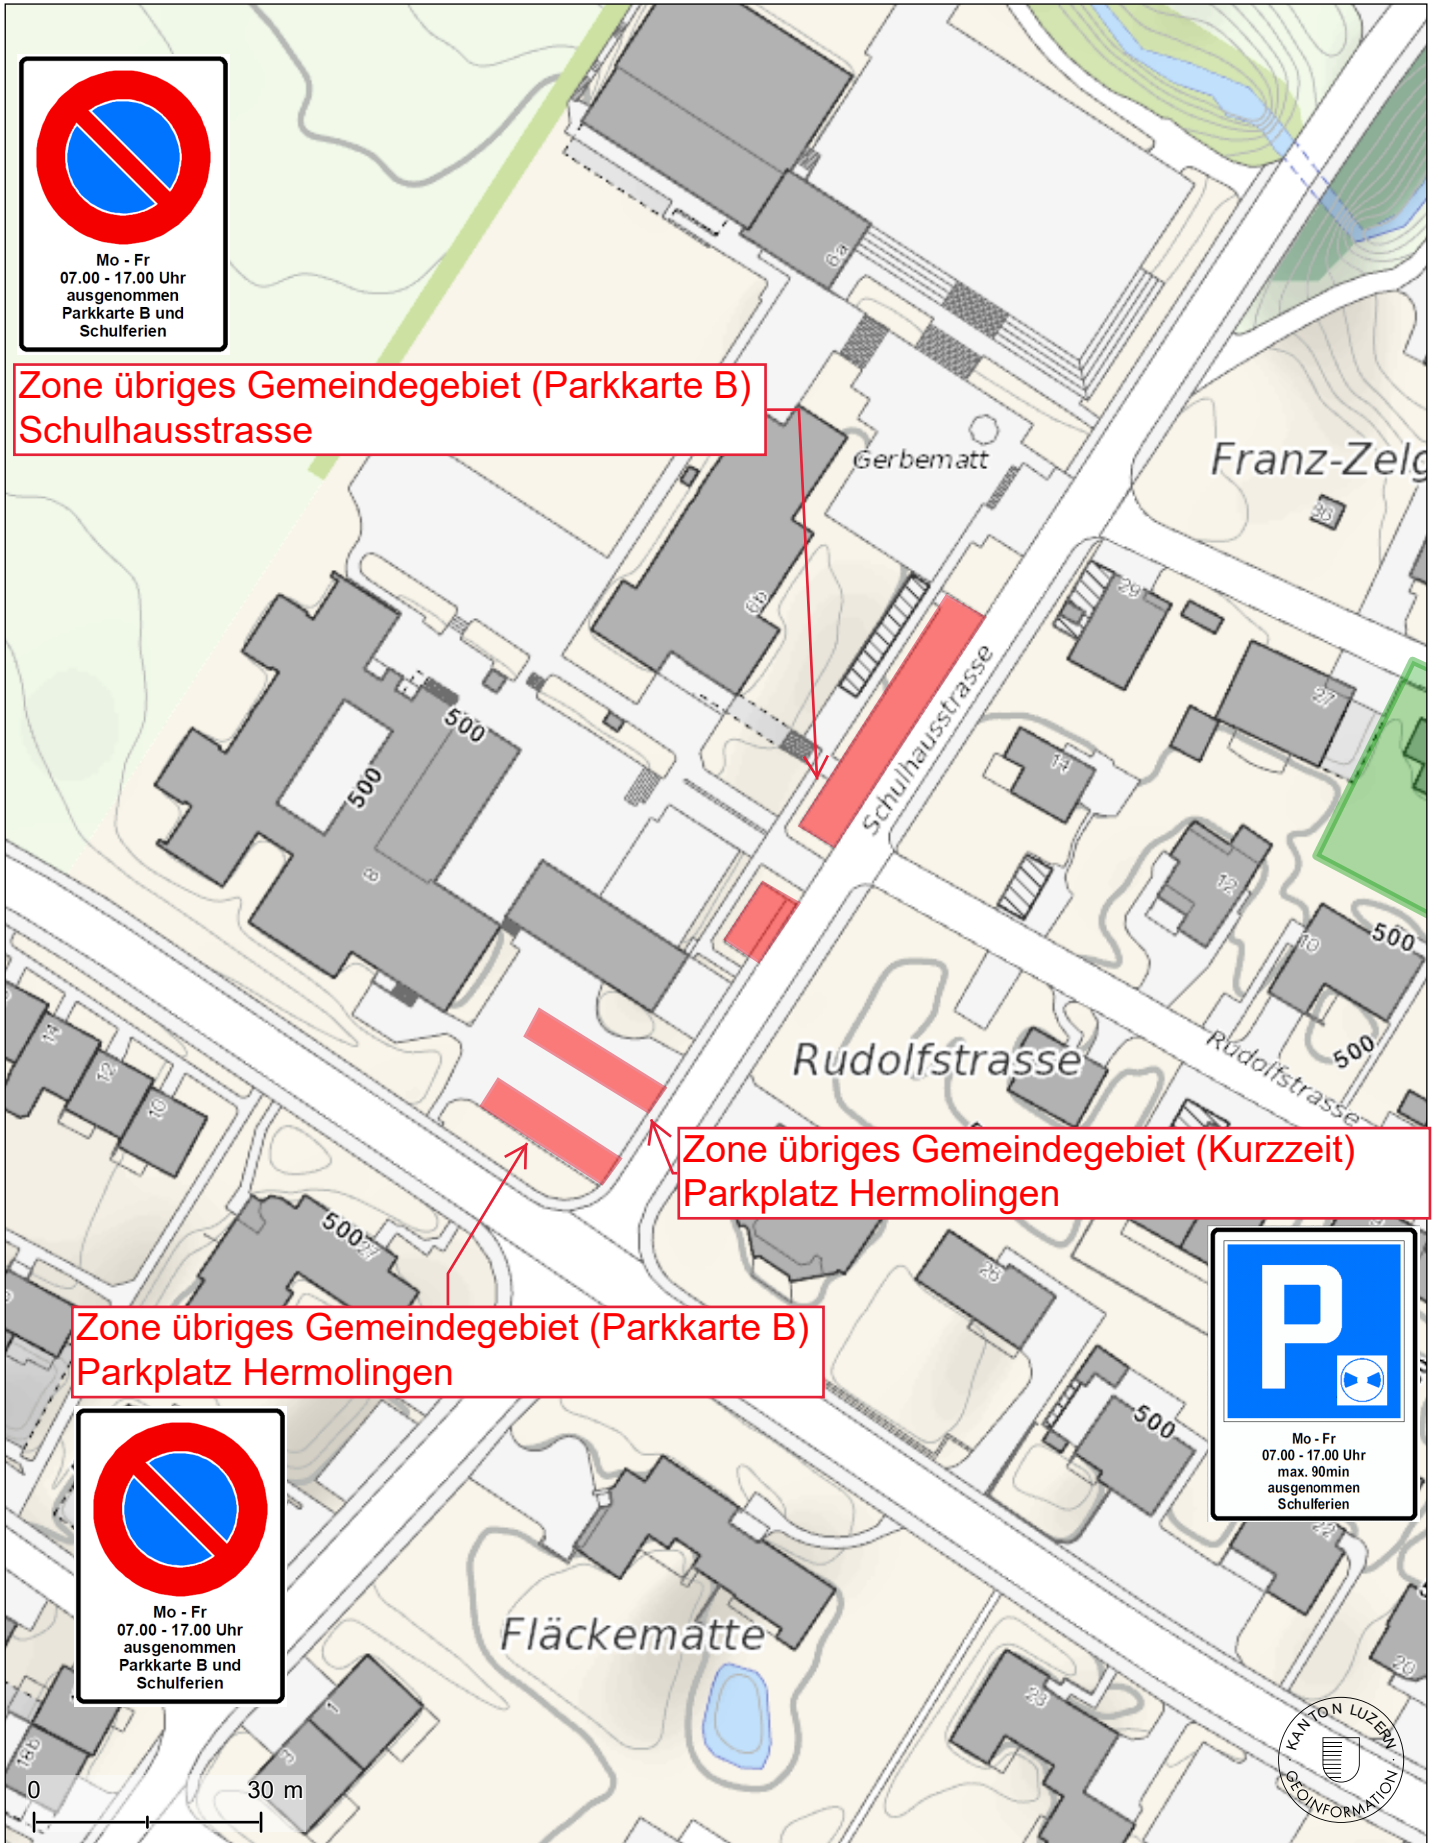

Geoportal Rothenburg

ein Angebot von www.raumdatenpool.ch

11.11.2019

GEMEINDE ROTHENBURG

MO- SA
07.00 - 19.00 Uhr
90 Minuten = gratis
Parkuhr auch für Gratiszeit
bedienen!
max. Parkzeit 4 Stunden
mit Parkkarte A unbeschränkt
Nachzahlen verboten

Zone Zentrum (Parkkarte A)
Parkplatz Burghügel

MO-SA
07.00 - 19.00 Uhr
max. 4 Std. mit
Parkkarte B
unbeschränkt

Zone übriges Gemeindegebiet (Parkkarte B)
Parkplatz Bärtiswil / Friedhof

MO-SA
07.00 - 19.00 Uhr
max. 4 Std. mit
Parkkarte B
unbeschränkt

Zone übriges Gemeindegebiet (Parkkarte B)
Chärnshalle / Chärnsmattstrasse

Zone übriges Gemeindegebiet (Parkkarte B)
Parkplatz Werkhof

MO-SA
07.00 - 19.00 Uhr
max. 4 Std. mit
Parkkarte B
unbeschränkt

MO-SA
07.00 - 19.00 Uhr
max. 4 Std. mit
Parkkarte B
unbeschränkt

Zone übriges Gemeindegebiet (Parkkarte B)
Parkplatz Lindau

Zone Denner West (Parkkarte E)
Parkplatz Denner

MO- SA
07.00 - 19.00 Uhr
90 Minuten = gratis
Parkuhr auch für Gratiszeit
bedienen!
max. Parkzeit 4 Stunden
mit Parkkarte E unbeschränkt
Nachzahlen verboten