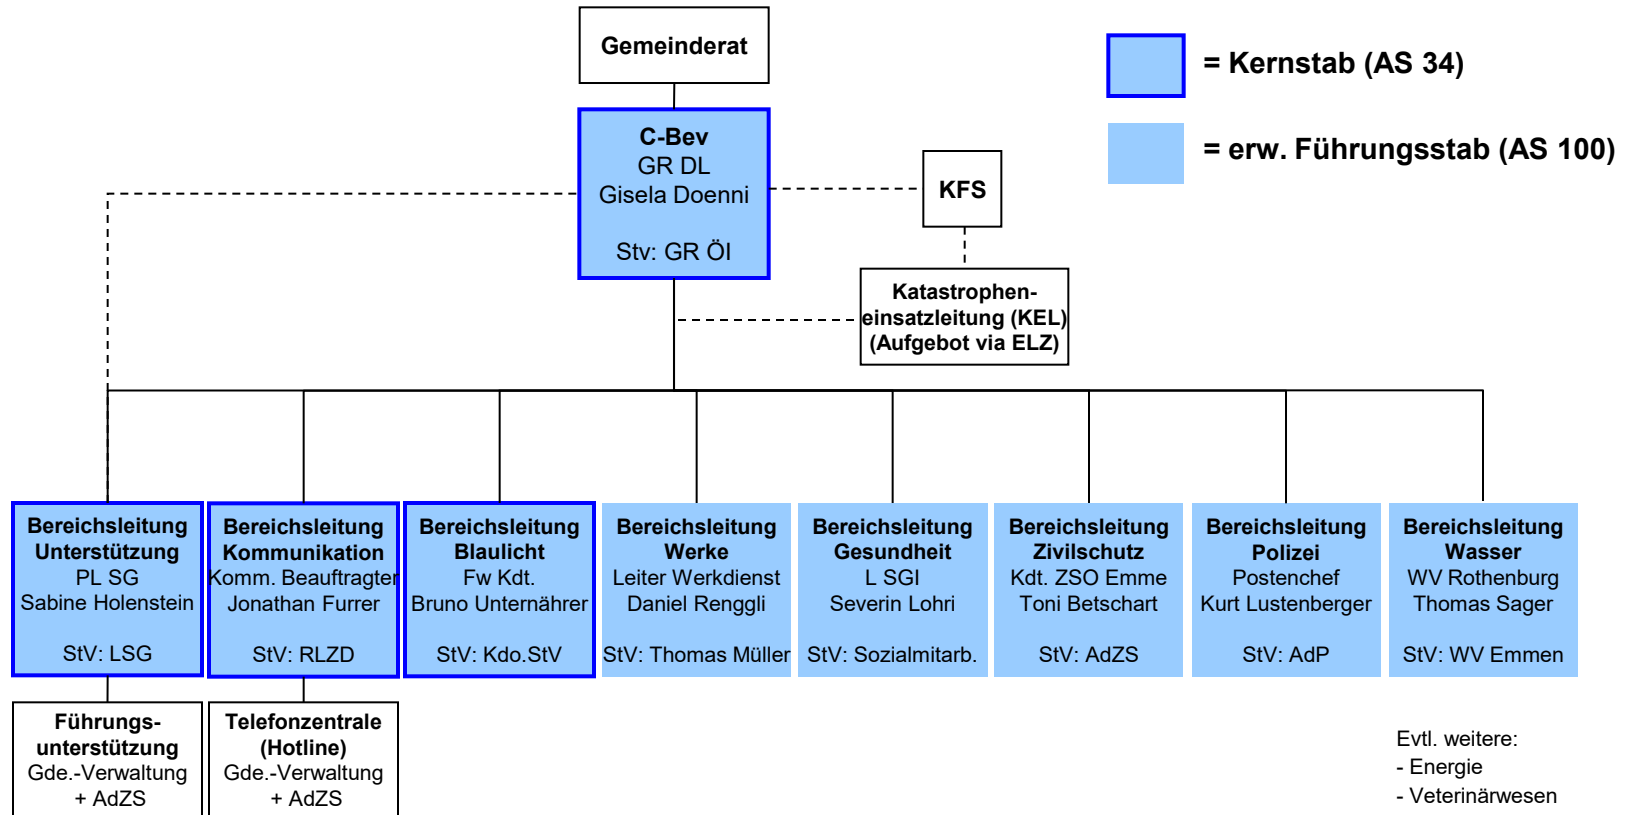

Organigramm Gemeindeführungsstab

6. Dezember 2024

GEMEINDE ROTHENBURG

- Lage
- Logistik
- Ressourcen
- Verbindung
- Journal

- Evtl. weitere:
- Energie
 - Veterinärwesen
 - Transportwesen
 - Ärzte
 - Samariter
 - Gemeinde SiBe
 -