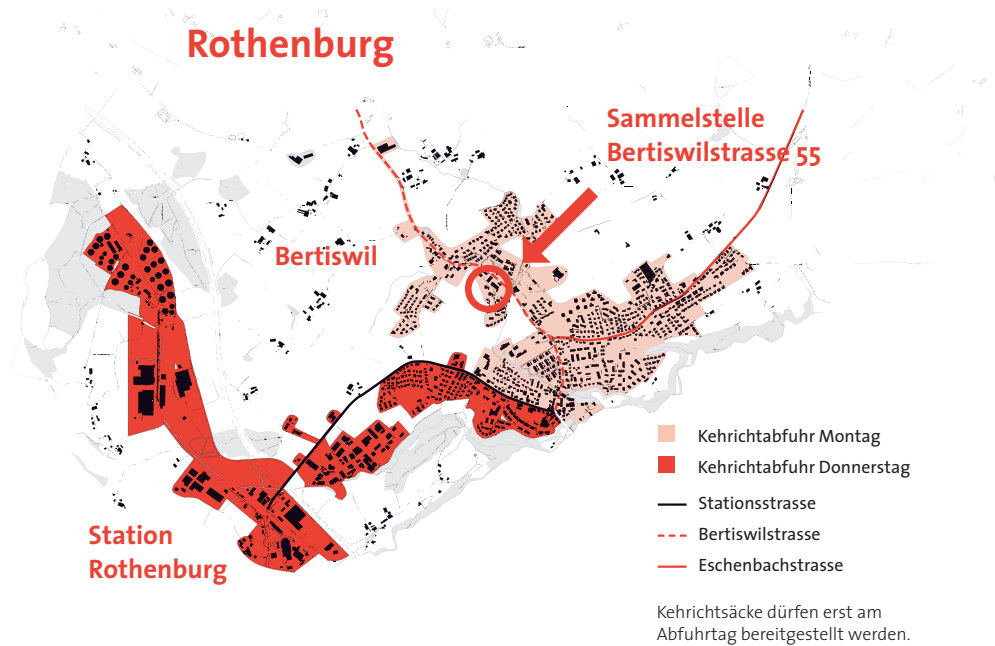

Routenplan Kehrichtabfuhr

Wichtige Daten 2012

Kehrichtabfuhren **Jeden Montag/Donnerstag und in der Landwirtschaft jeden 2. Dienstag/Monat**

Verschiebedaten: Montag-Tour: 03.01., 10.04., 29.05.
 Donnerstag-Tour: 18.05., 08.06., 02.11.
 Landwirtschafts-Tour: 13.01., 13.04.